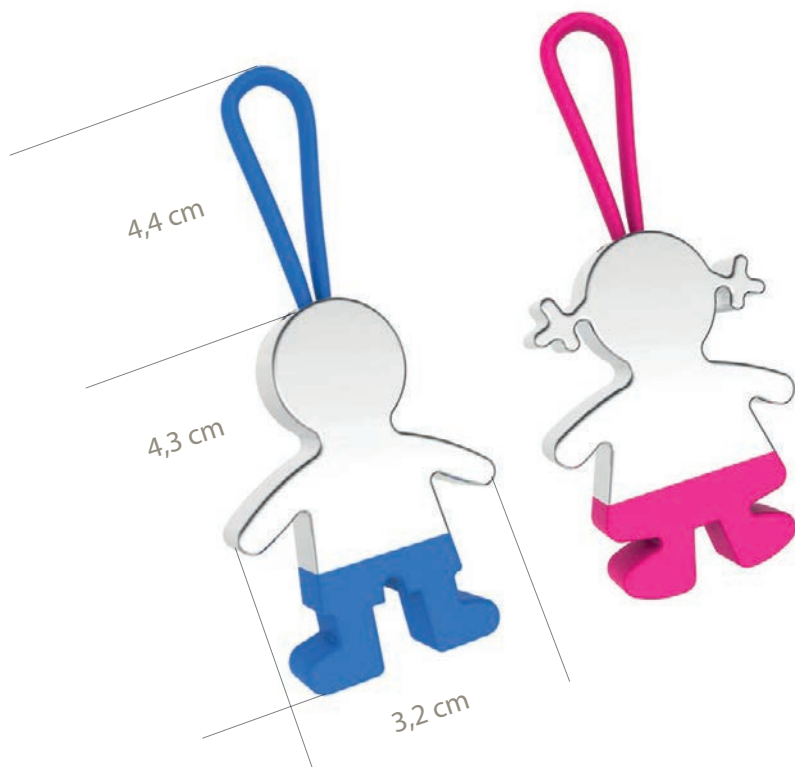

6552
SIMPÁTICO BABY PUNTO
DE LIBRO EN ESTUCHE AZUL

Medidas: 9 x 7,5 cm
Medidas punto libro: 7,5 x 6 cm

6553
SIMPÁTICO OSITO PUNTO
DE LIBRO EN ESTUCHE AZUL

Medidas: 9 x 7,5 cm
Medidas punto libro: 7,5 x 6 cm

6545
LLAVERO MADERA
"TODO LO BUENO"

6590 AZ/RS
LLAVERO FORMA
CHUPETE EN
CAJA DE REGALO

Medidas caja: 11 x 5 cm

6591 RS
LLAVERO HAPPYBABY
EN CAJA DE REGALO
Medidas caja: 11 x 7 cm

Bautizos

6540 AZ/RS
 LLAVERO MONEDA CARRITO
 + SOPORTE MÓVIL EN CAJA DE REGALO
 Medidas caja: 11 x 5 cm