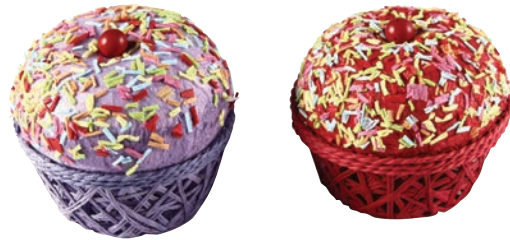

2616^{SUR}
CAJITA EN FORMA DE COPA
DE HELADO "CUPCAKE"
Medidas: 11 x 7 x 7 cm

2617^{SUR}
CAJITA EN FORMA DE TARRINA
DE HELADO "CUPCAKE"
Medidas: 6 x 6 x 6 cm

2624^{CH}
SET 10 CAJAS PORCIÓN
PASTELITO + DISPLAY