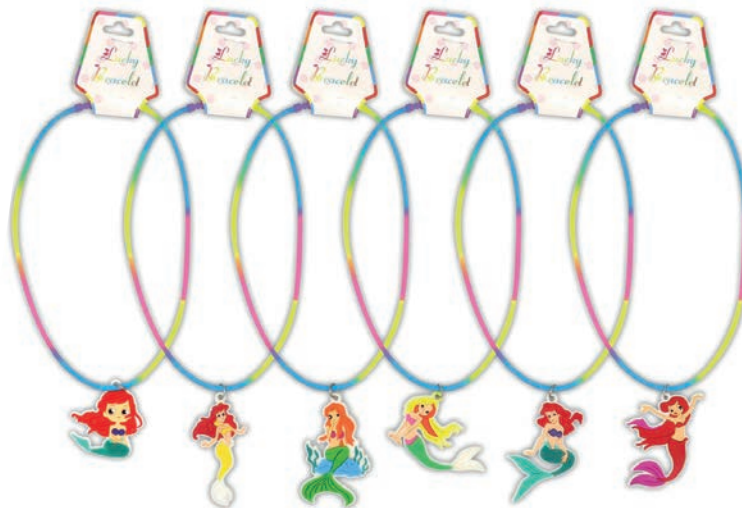

Medidas: 13 cm hasta anilla x 8 cm

8709 SUR
PULSERA SIRENITA

Medidas: 21 x 2,5 cm
Expositor 24 unds: 30 x 25,5 cm
Precio unitario.

8708 SUR COLLAR SIRENITA
Medidas: 24 x 4,5 cm

Colecciones

2162 BÁLSAMO LABIAL
SIRENA PURPURINA
Medidas: 5 x 4,5 x 3 cm