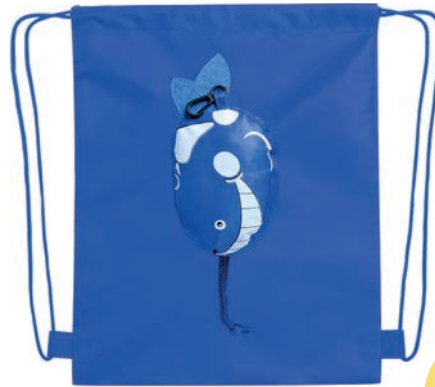

Medidas: 43 cm
Material: Poliéster

8623 TEN/BAL/FUT
LÁPIZ DE MADERA "SPORTS"

Medidas: 18,7 x 2,7 x 1,2 cm

8417 VE/RO/NA/AZ
MOCHILA PLEGABLE
ANIMALS

Medidas: 26 x 32 cm
Material: Poliéster

8470 AZ/PT/VE MOCHILA POLIÉSTER

Medidas: 30 x 26 cm
Material: Poliéster

8473 NA/AM/BL/AZ MOCHILA "GRANJA"

Medidas: 32,5 x 26,5 cm
Material: Poliéster

8618

BOLSA PLEGABLE BÚHO

Medidas: 32,5 x 27 cm
Material: Poliéster

8619

BOLSA PLEGABLE ABEJA