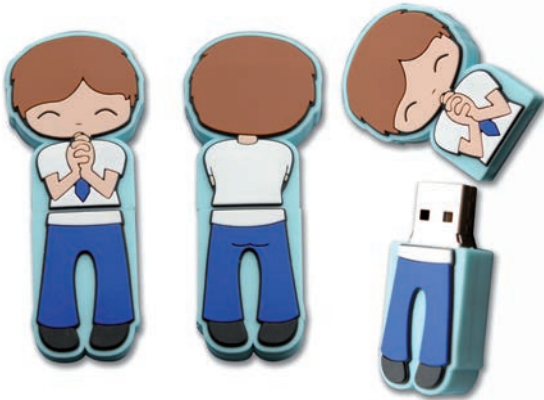

Medidas: 12 x 7,5 x 4 cm

No incluye carrete

DK118
MEMORIA USB
NOTA MUSICAL 4GB
Medidas: 7,5 x 3,7 x 0,8 cm

DK121
MEMORIA USB LLAVERO
GUITARRA 4GB
Medidas: 6,2 x 3 x 0,8 cm

DK115 NIÑO 4GB
MEMORIA USB NIÑO
COMUNIÓN 4 GB
Medidas: 6,8 x 2,6 x 0,80 cm