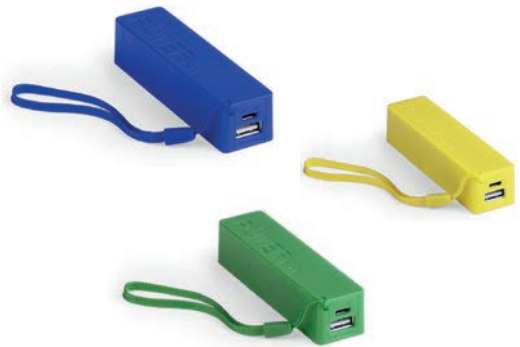

Medida plegado: 13,8 cm
Medida extendido: 61,8 cm

4648 RO/BL/AZ
CARGADOR COCHE USB
Medidas: 5,5 x 2,3 cm

4600 AZ/RO/NE
**LÁMPARA LUZ LECTURA
PILAS INCLUIDAS**
Medidas: 16 x 10,5 x 5 cm

4649 RO/AM/VE/AZ

POWER BANK CLASSIC 2000 mAh