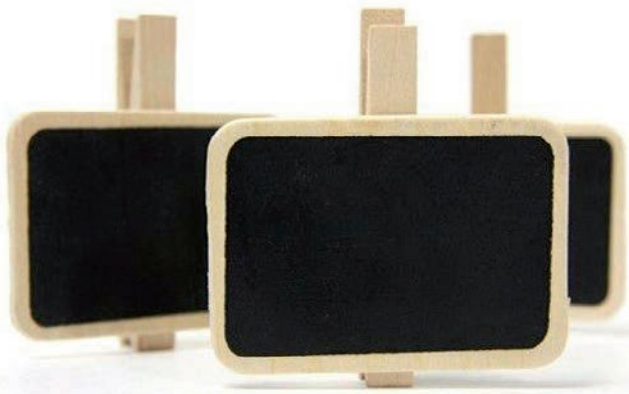

9661
SET DE 9 SELLOS
ACRÍLCOS MENSAJES

9660
SET DE 6 SELLOS
ACRÍLCOS POSTAL

9646
SELLO CASSETTE "BONJOUR"
SCRAP EN DISPLAY
Medidas: 7 x 5 x 1 cm

9649
SELLO PARÍS TORRE EIFFEL
Medidas: 8 x 4 x 2 cm

9228

PINZA PIZARRA NOTAS MADERA

Medidas: 7 x 6,5 cm

9215 RUBIOS/MORENOS

PACK CON 6 PINZAS

DECORACIÓN

NOVIOS MADERA

Medidas: 4 x 3 cm

9253

PACK CON 6 PINZAS MADERA