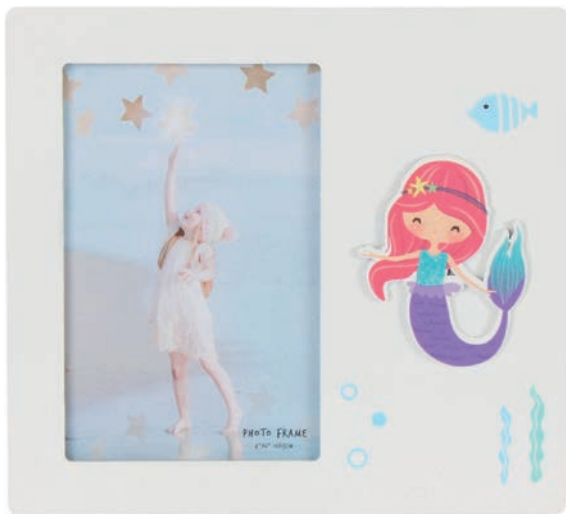

6604

PORTAFOTOS DE MADERA
"SIRENITA"

Medidas portafotos: 20 x 18 x 1,2 cm
Medidas foto: 15 x 10 cm

Colecciones