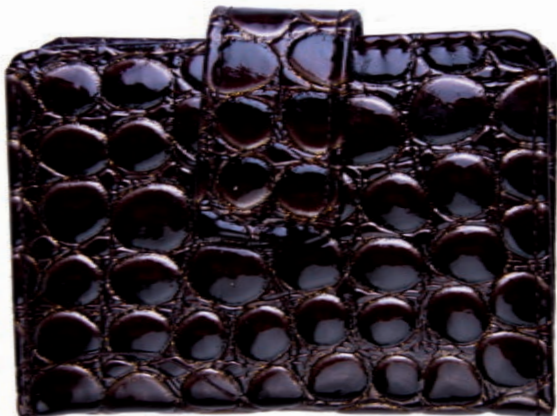

¡Oferta!
refs (2062 y 2093)

75

Bodas