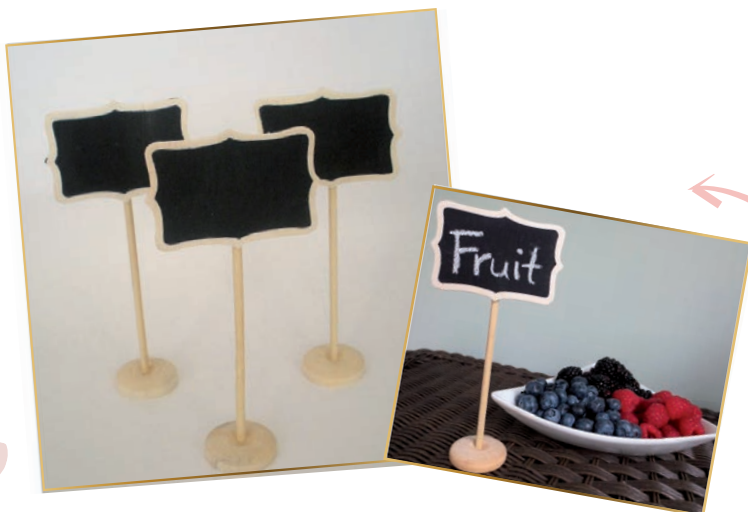

9644
SOPORTE IDENTIFICADOR
RECTANGULAR PIZARRA
Medidas: 18 x 8,5 cm