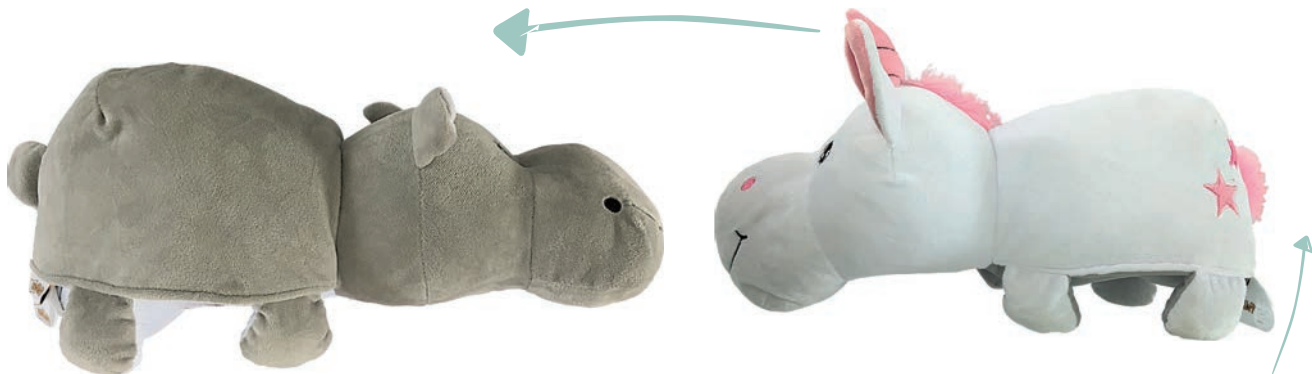

"DIVER BABY PHOTO"

Medidas: 24 x 20 x 4 cm

Contiene 25 hojas

8695 PELUCHE REVERSIBLE 2 EN 1 "MONO-OVEJA"
Medidas: 25 cm

8694 PELUCHE REVERSIBLE 2 EN 1 "UNI-ELEF"
Medidas: 25 cm

8608 SUR

MARIONETAS PELUCHE ANIMALES

Medidas: 23 cm

8696

PELUCHE REVERSIBLE
2 EN 1 "UNI-HIPO"

Medidas: 43cm

¡Dos peluches en uno!

Se trata de un peluche reversible.

Con un solo movimiento el peluche cambia a otro animalito, así de sencillo.

No contiene cremallera ni botones.