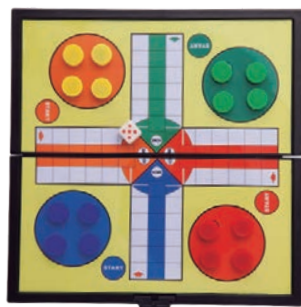

SET CÉPILLO DE DIENTES Y RELOJ DE ARENA

Medidas: 20 x 8 x 2 cm

Comuniones

8648 CANTIMPLORA LISA
PLEGABLE INFANTIL
Medidas: 18,5 cm x Ø 9,3 cm
(570 ml)

8666
COMBA JUMPING
Medidas display: 23,5 x 13 cm
Comba: 217 cm