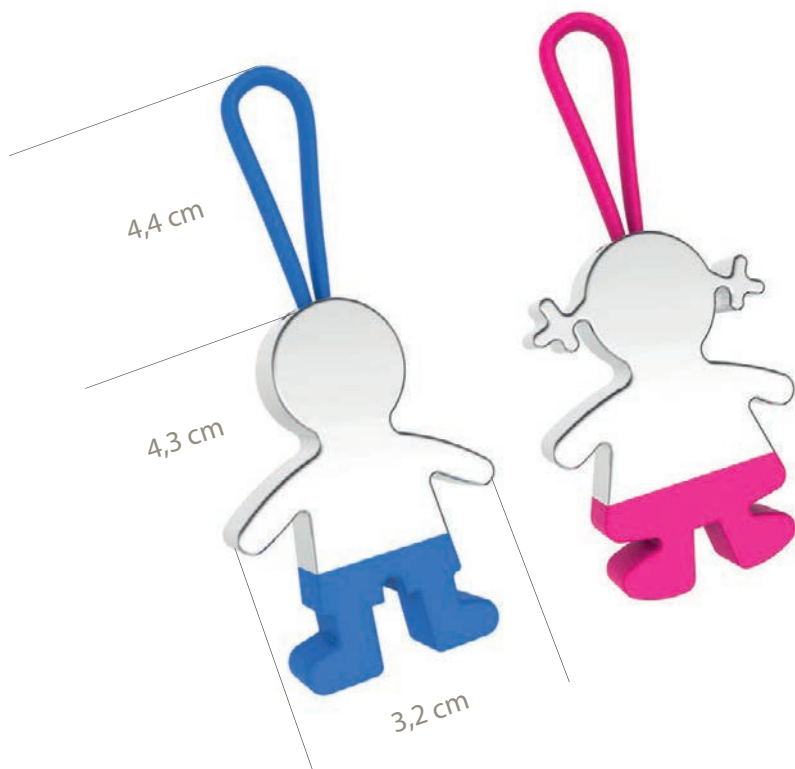

LLAVERO MADERA
"RECUERDO MOLÓN"

Medidas: 5,2 x 3,2 cm

Altura hasta anilla: 9,5 cm

8428

LLAVERO NEW COMUNIÓN

Medidas: 13 cm

8564

LLAVERO COMUNIÓN

Medidas: 7 x 1 cm

Comunion

8587
LLAVERO COMUNIÓN NIÑO
Medidas: 7 cm

8588
LLAVERO COMUNIÓN NIÑA
Medidas: 7 cm

8420
LLAVERO BOY
COMUNIÓN
Medidas: 3,5 x 5,5 cm

*Todos los
llaveros van
con caja de
presentación*

653I AZ/RS
LLAVERO DOBLE METAL
Medidas: 7,5 x 3 cm

6540 AZ/RS
 LLAVERO MONEDA CARRITO
 + SOPORTE MÓVIL EN CAJA
 DE REGALO
 Medidas: 7,1 x 2,45 cm

654I AZ
 LLAVERO NIÑO
 PANTALONES AZUL
 Medidas: 3,2 x 4,3 x 4,4 cm

654I RS
 LLAVERO NIÑA
 FALDA ROSA
 Medidas: 3,2 x 4,3 x 4,4 cm

Comuniones

2704 SUR
**RELOJ STYLE SILICONA EN CAJA
 DE REGALO + BOLÍGRAFO**
 Medidas caja: 15,7 x 9 cm
 Medidas correa: 8,5 + 8,5 cm x Ø 3,7 cm