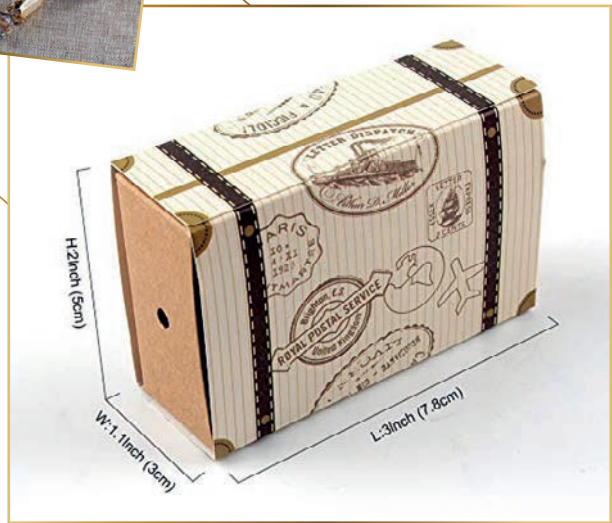

9314

BOLSA YUTE CENEFA

Medidas: 13,5 x 9,7 cm

9313 AZ/RS

BOLSA SACORATÓN (IDEAL PARA LOS DIENTES)

Medidas: 14,3 x 9,4 cm

9315 BOLSA YUTE CORAZÓN

Medidas: 16,8 x 11,8 cm

Complementos

9606 CINTA PARA MANUALIDADES

Medidas: 4 x 1 cm

9134

TELA YUTE DECOR

Medidas: 40 x 40 cm

9236

LOTÉ DE 50 CAJAS MALETAS TRAVEL + TARJETAS KRAFT

Medidas caja montada:
7,8 x 5 x 3 cm
*Se sirven desmontadas
en 5 piezas

50 Pack

9278
CAJA DE REGALO "PARÍS"
Medidas: 21 x 2,5 x 4,2 cm

9270
CAJA DE REGALO
"FLORES PÚRPURA LAZO"
Medidas: 9 x 7 cm

9132
LOTE DE 50 CAJAS SIRENA +LAZO+STICKER "THANK YOU"
Medidas: 18,5 x 6 cm / Se sirven desmontadas en 4 piezas