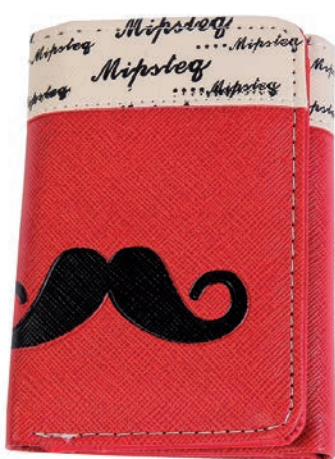

4674

**ABRIDOR ANCLA
EN CAJA REGALO**

Medidas caja: 11 x 8,5 cm
Medidas abridor: 9 x 6 cm
*Etiqueta no personalizable

121

Bodas

4685

**TAPÓN BOTELLA "ANCLA ANCHOR"
EN CAJA DE REGALO**

Medidas: 9 cm
Medidas caja: 12 x 6 x 3,5 cm
*Etiqueta no personalizable