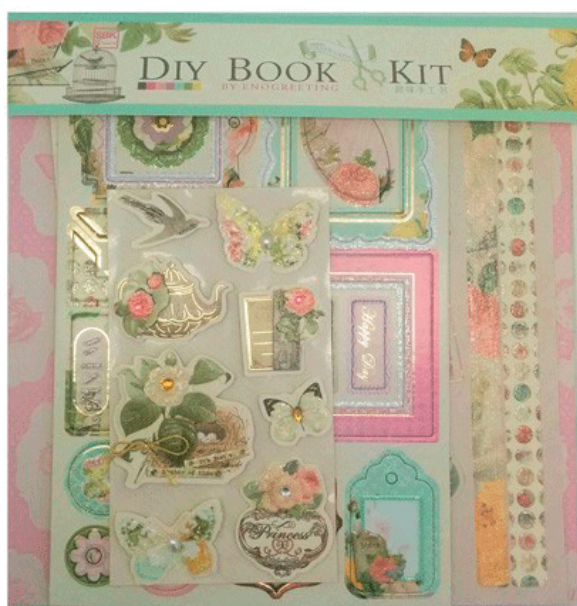

- 1 hoja de pegatinas (14 x 8 cm)
- 2 hojas de tarjetas de cartón (20,5 x 14,3 cm)
- 4 hojas decoradas (20,5 x 20,5 cm)
- Mini álbum 4 hojas (medidas hoja: 9,5 x 12,5 cm)

9666

MINI ÁLBUM BUTTERFLY

Contiene: