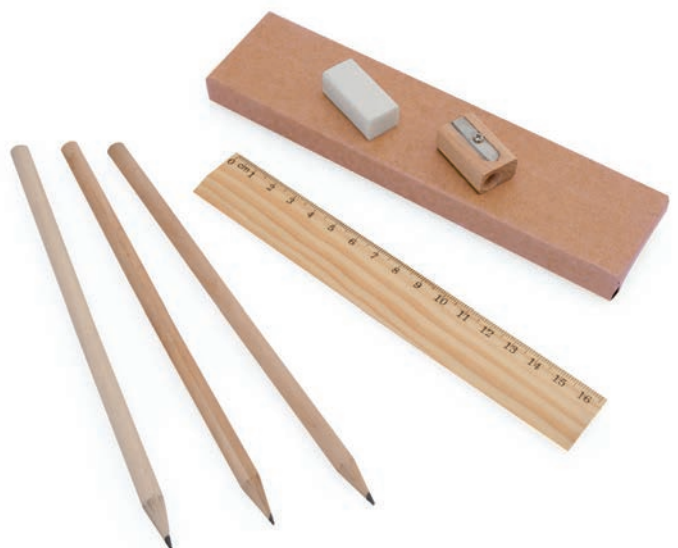

BOLSA DE LA COMPRA YUTE

Medidas: 40,5 x 36,5 cm

Cada pequeño paso
hace una gran
diferencia

"Less plastic
more life"

2644

BOLSO YUTE "GRACIAS POR VENIR"

Medidas: 40,5 x 36,5 cm

Eco

4000
BOLÍGRAFO KRAFT PRESENTADO
EN FUNDA DE CARTÓN

Medidas: 14,5 cm x Ø 0,9 cm

4001 AZ/VE
BOLÍGRAFO DE FIBRA DE TRIGO
Y CARTÓN

Medidas: 14,5 cm

4002
SET DE 6 PIEZAS CARTÓN RECICLADO

Medidas: 17,7 x 4,5 x 1,3 cm