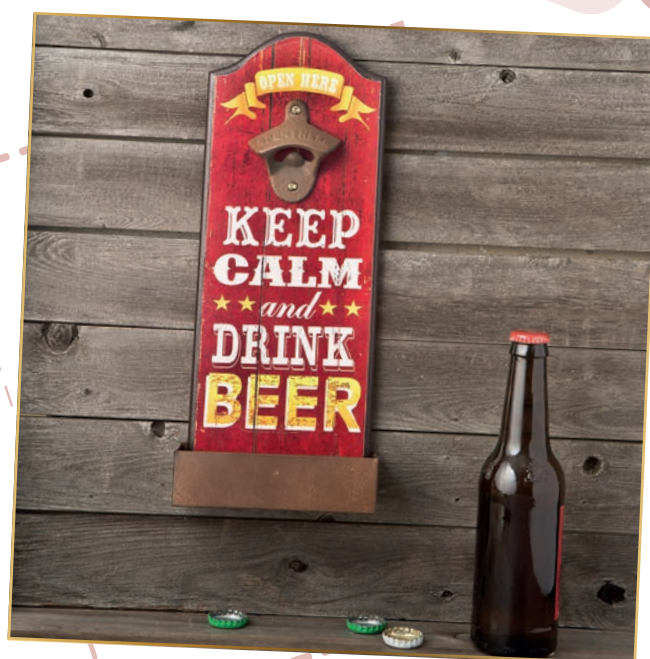

ABRIDOR DE BOTELLAS DE PARED "KEEP CALM"

Medidas: 24 x 8 x 4,5 cm