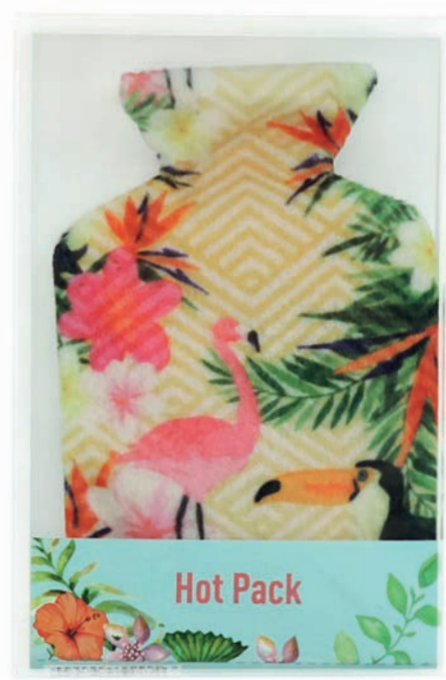

9303
LUCES LED CON DISEÑO
"FLAMENCO"
Medidas: 29,5 x 13,5 cm
*Pilas no incluidas

9307
LUCES LED CON DISEÑO "PIÑA"
Medidas: 24,5 x 12,5 cm
*Pilas no incluidas

2656

CALENTADOR DE MANOS
"FLAMENCOS"

Medidas caja: 13 x 8,5 cm

Medidas calentador: 12,3 x 7,8 cm