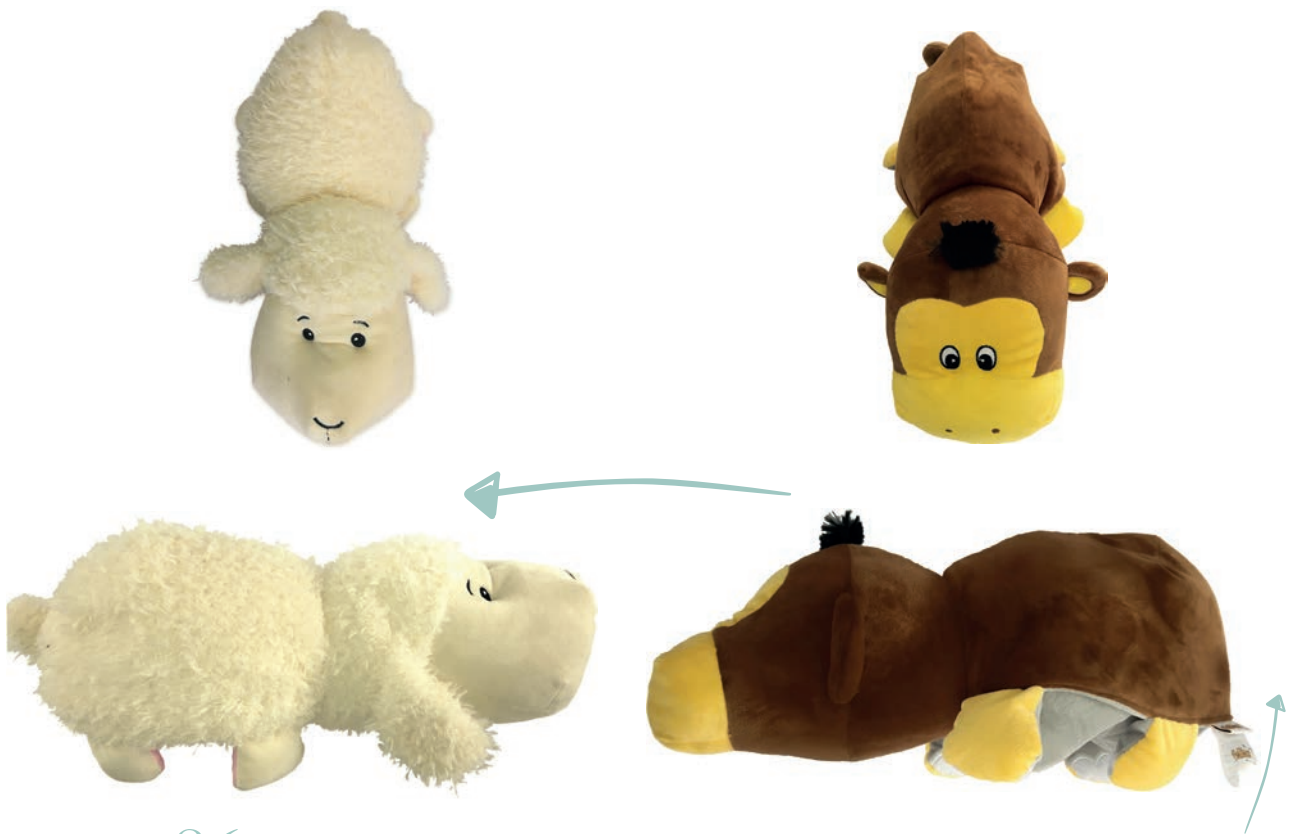

Medidas blister: 7,7 x 5 cm

*¡Oferta!
no te quedes
sin ellas*

6572

LIBRETA PVC BAUTIZO NIÑO

Medidas: 10 x 13,5 x 1 cm

6573

LIBRETA PVC BAUTIZO NIÑA

Medidas: 10 x 13,5 x 1 cm

Bolígrafo: 10,5 cm

9252 RS

SERVILLETAS "BABY ROSA"

Medidas: 16,5 x 16,5 cm

183

Bautizos

6571 AZ/RS

ÁLBUM DE FOTOS

"DIVER BABY PHOTO"

Medidas: 24 x 20 x 4 cm

Contiene 25 hojas

8695 PELUCHE REVERSIBLE 2 EN 1 "MONO-OVEJA"
Medidas: 25 cm

8694 PELUCHE REVERSIBLE 2 EN 1 "UNI-ELEF"
Medidas: 25 cm

8608 SUR

MARIONETAS PELUCHE ANIMALES

Medidas: 23 cm

8696

PELUCHE REVERSIBLE
2 EN 1 "UNI-HIPO"

Medidas: 43cm

¡Dos peluches en uno!

Se trata de un peluche reversible.

Con un solo movimiento el peluche cambia a otro animalito, así de sencillo.

No contiene cremallera ni botones.