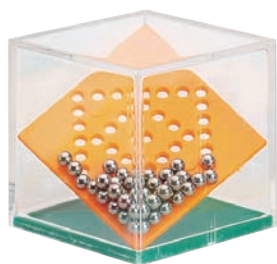

8416
JUEGO DE HABILIDAD
(PRECIO INDIVIDUAL)
Medidas: 4 x 4 cm