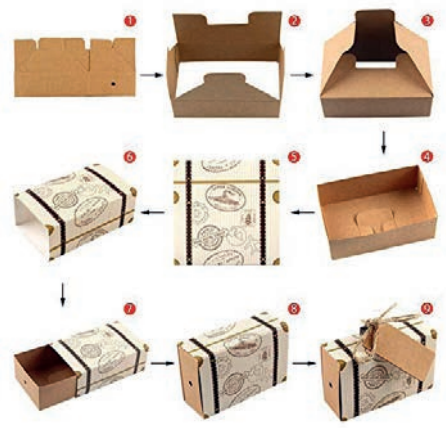

9278
CAJA DE REGALO "PARÍS"
Medidas: 21 x 2,5 x 4,2 cm

50 Pack